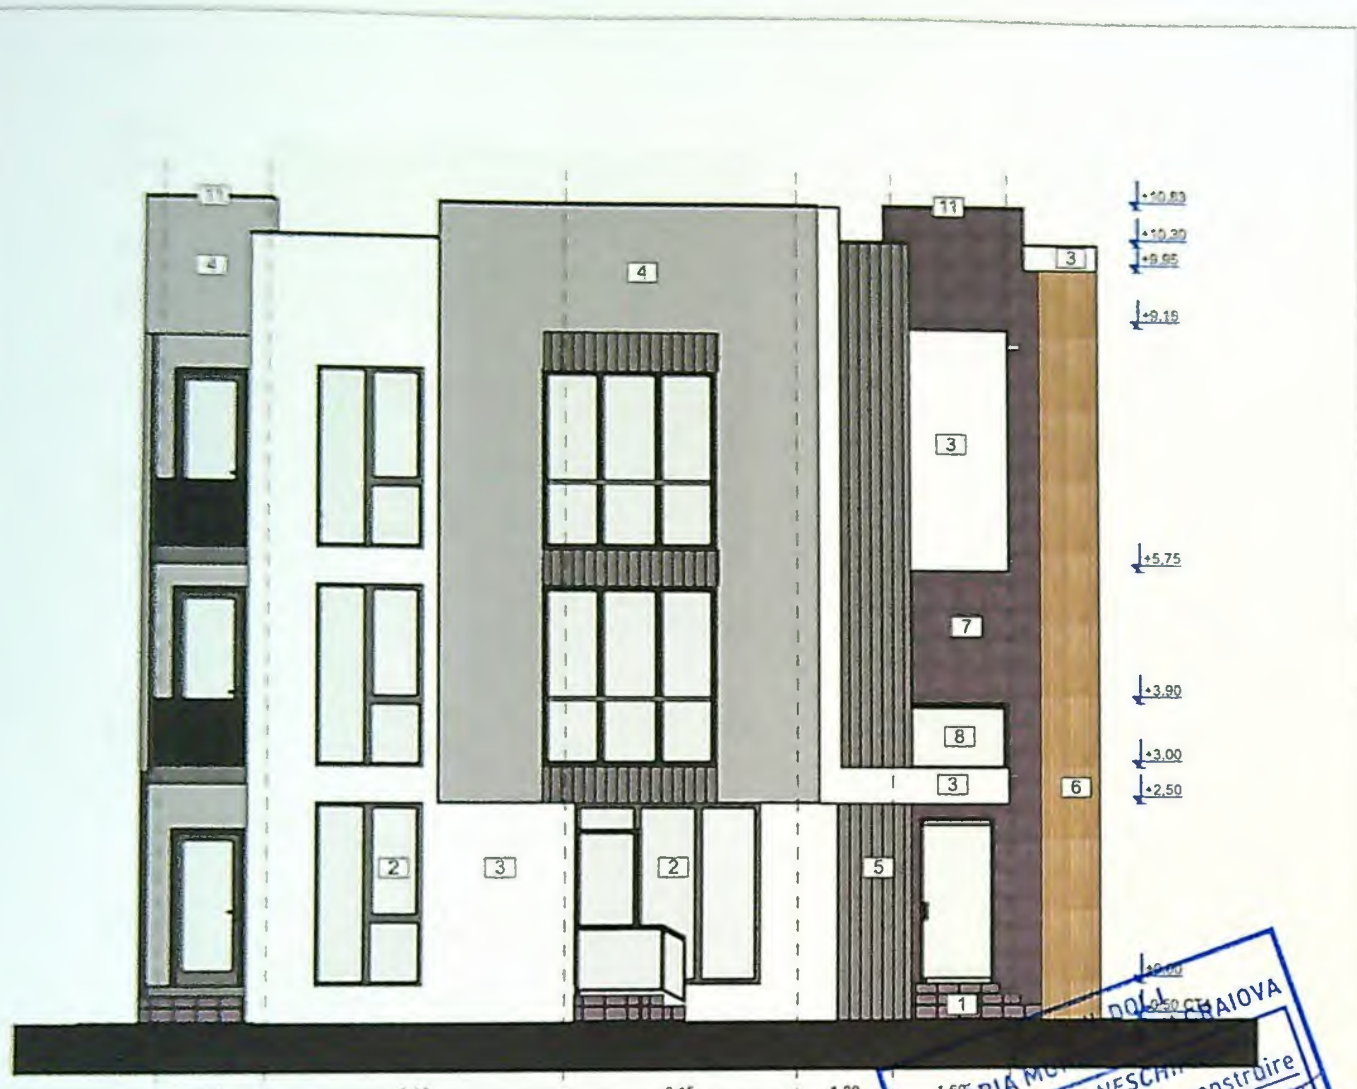

070

- Legenda:
- 1) Trepte acces placate cu gresie antiderapanta
 - 2) Templari PVC, geam termoizolant, culoare gri
 - 3) Tencuiala decorativa, culoare alb
 - 4) Tencuiala decorativa, culoare gri deschis
 - 5) Placaj rifaj gri antracit
 - 6) Placaj placi aspect lemn
 - 7) Placaj placi ceramice, culoare gri
 - 8) Batustrada sticla securizata Hp=90cm
 - 9) Ighetab si buton metalic, culoare gri
 - 10) Invelitoare tabla, culoare gri
 - 11) Sori tabla, protectie etc

Craiova

Fatade

Fatade
C6

Fatade
C7

pergola

PROIECT NR.
1 / 2026
AZA
DTAC
LANSA NR.
A/0

010

Legenda: