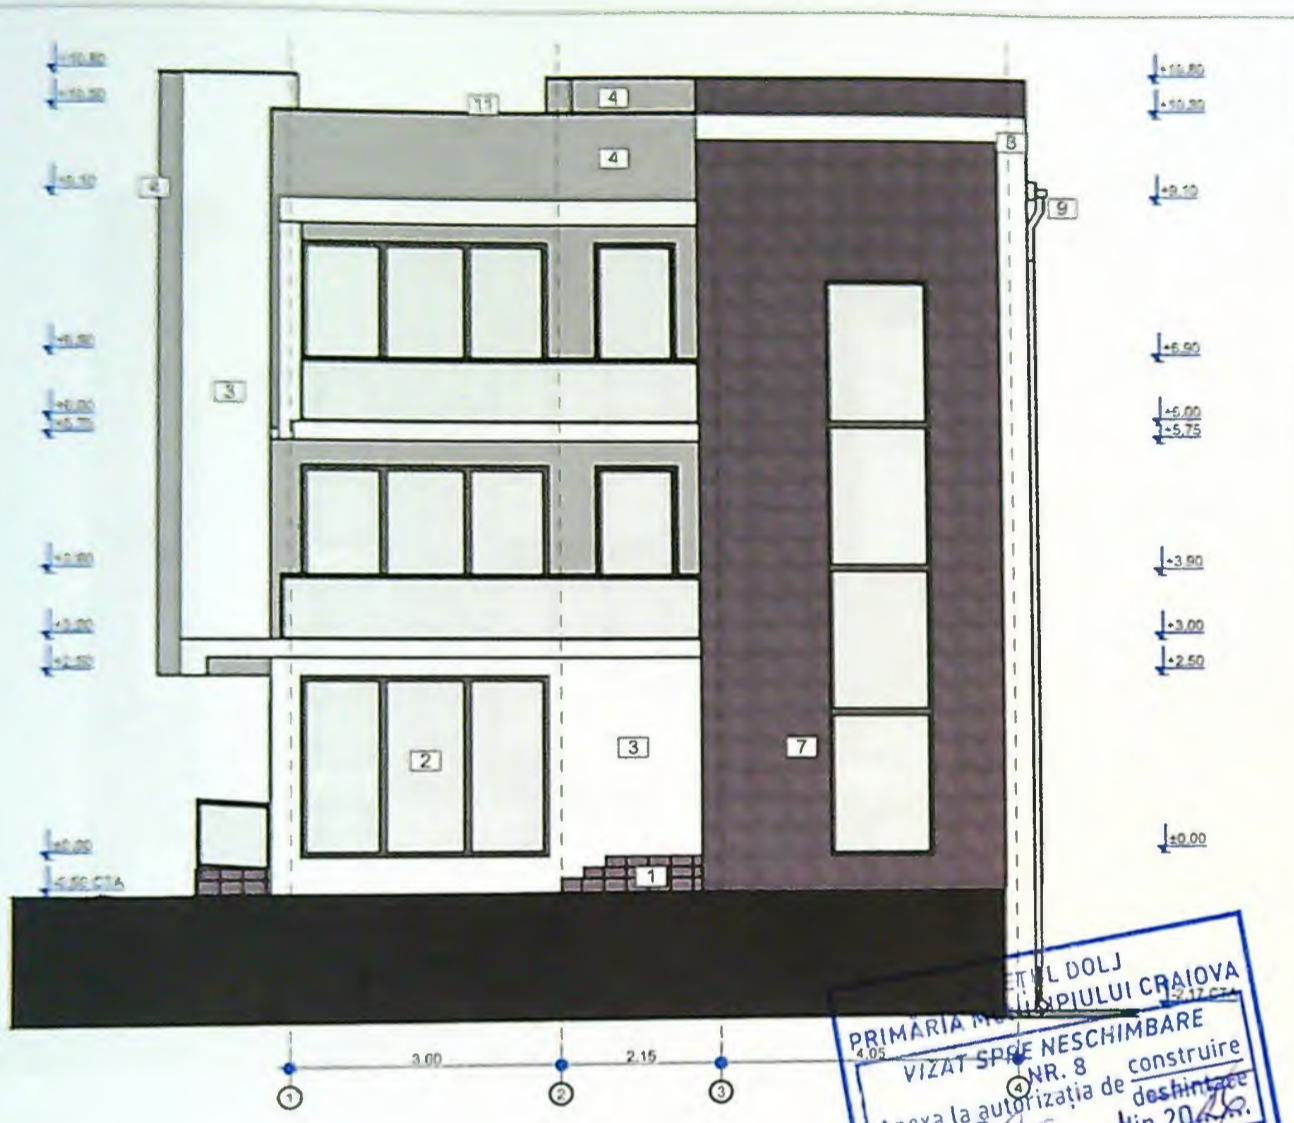

070

- Legenda:
- 1) Trepte acces placate cu gresie antiderapanta
 - 2) Templari PVC, geam termoizolant, culoare gri
 - 3) Tencuiala decorativa, culoare alb
 - 4) Tencuiala decorativa, culoare gri deschis
 - 5) Placaj rifaj gri antracit
 - 6) Placaj placi aspect lemn
 - 7) Placaj placi ceramice, culoare gri
 - 8) Batustrada sticla securizata Hp=90cm
 - 9) Ighetab si buton metalic, culoare gri
 - 10) Invelitoare tabla, culoare gri
 - 11) Sori tabla, protectie etc

Craiova

Fatade

Fatade
C6

Fatade
C7

pergola

PROIECT NR.
1 / 2026
AZA
DTAC
LANSA NR.
A/0

010

Legenda: